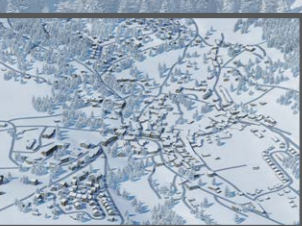

PUIG DEL PAM 2470m

PIC PÉRIC 2810m

SERRE DE MAURY 2412m

PIC DE MORTIERS 2605m

ROC DE LA LLADURA

PIC DES PERCHES BLANCHES 2060 m

2095m

2320m

Vers le village de Formiguères

FORMIGUÈRES

Vallée du Galbe