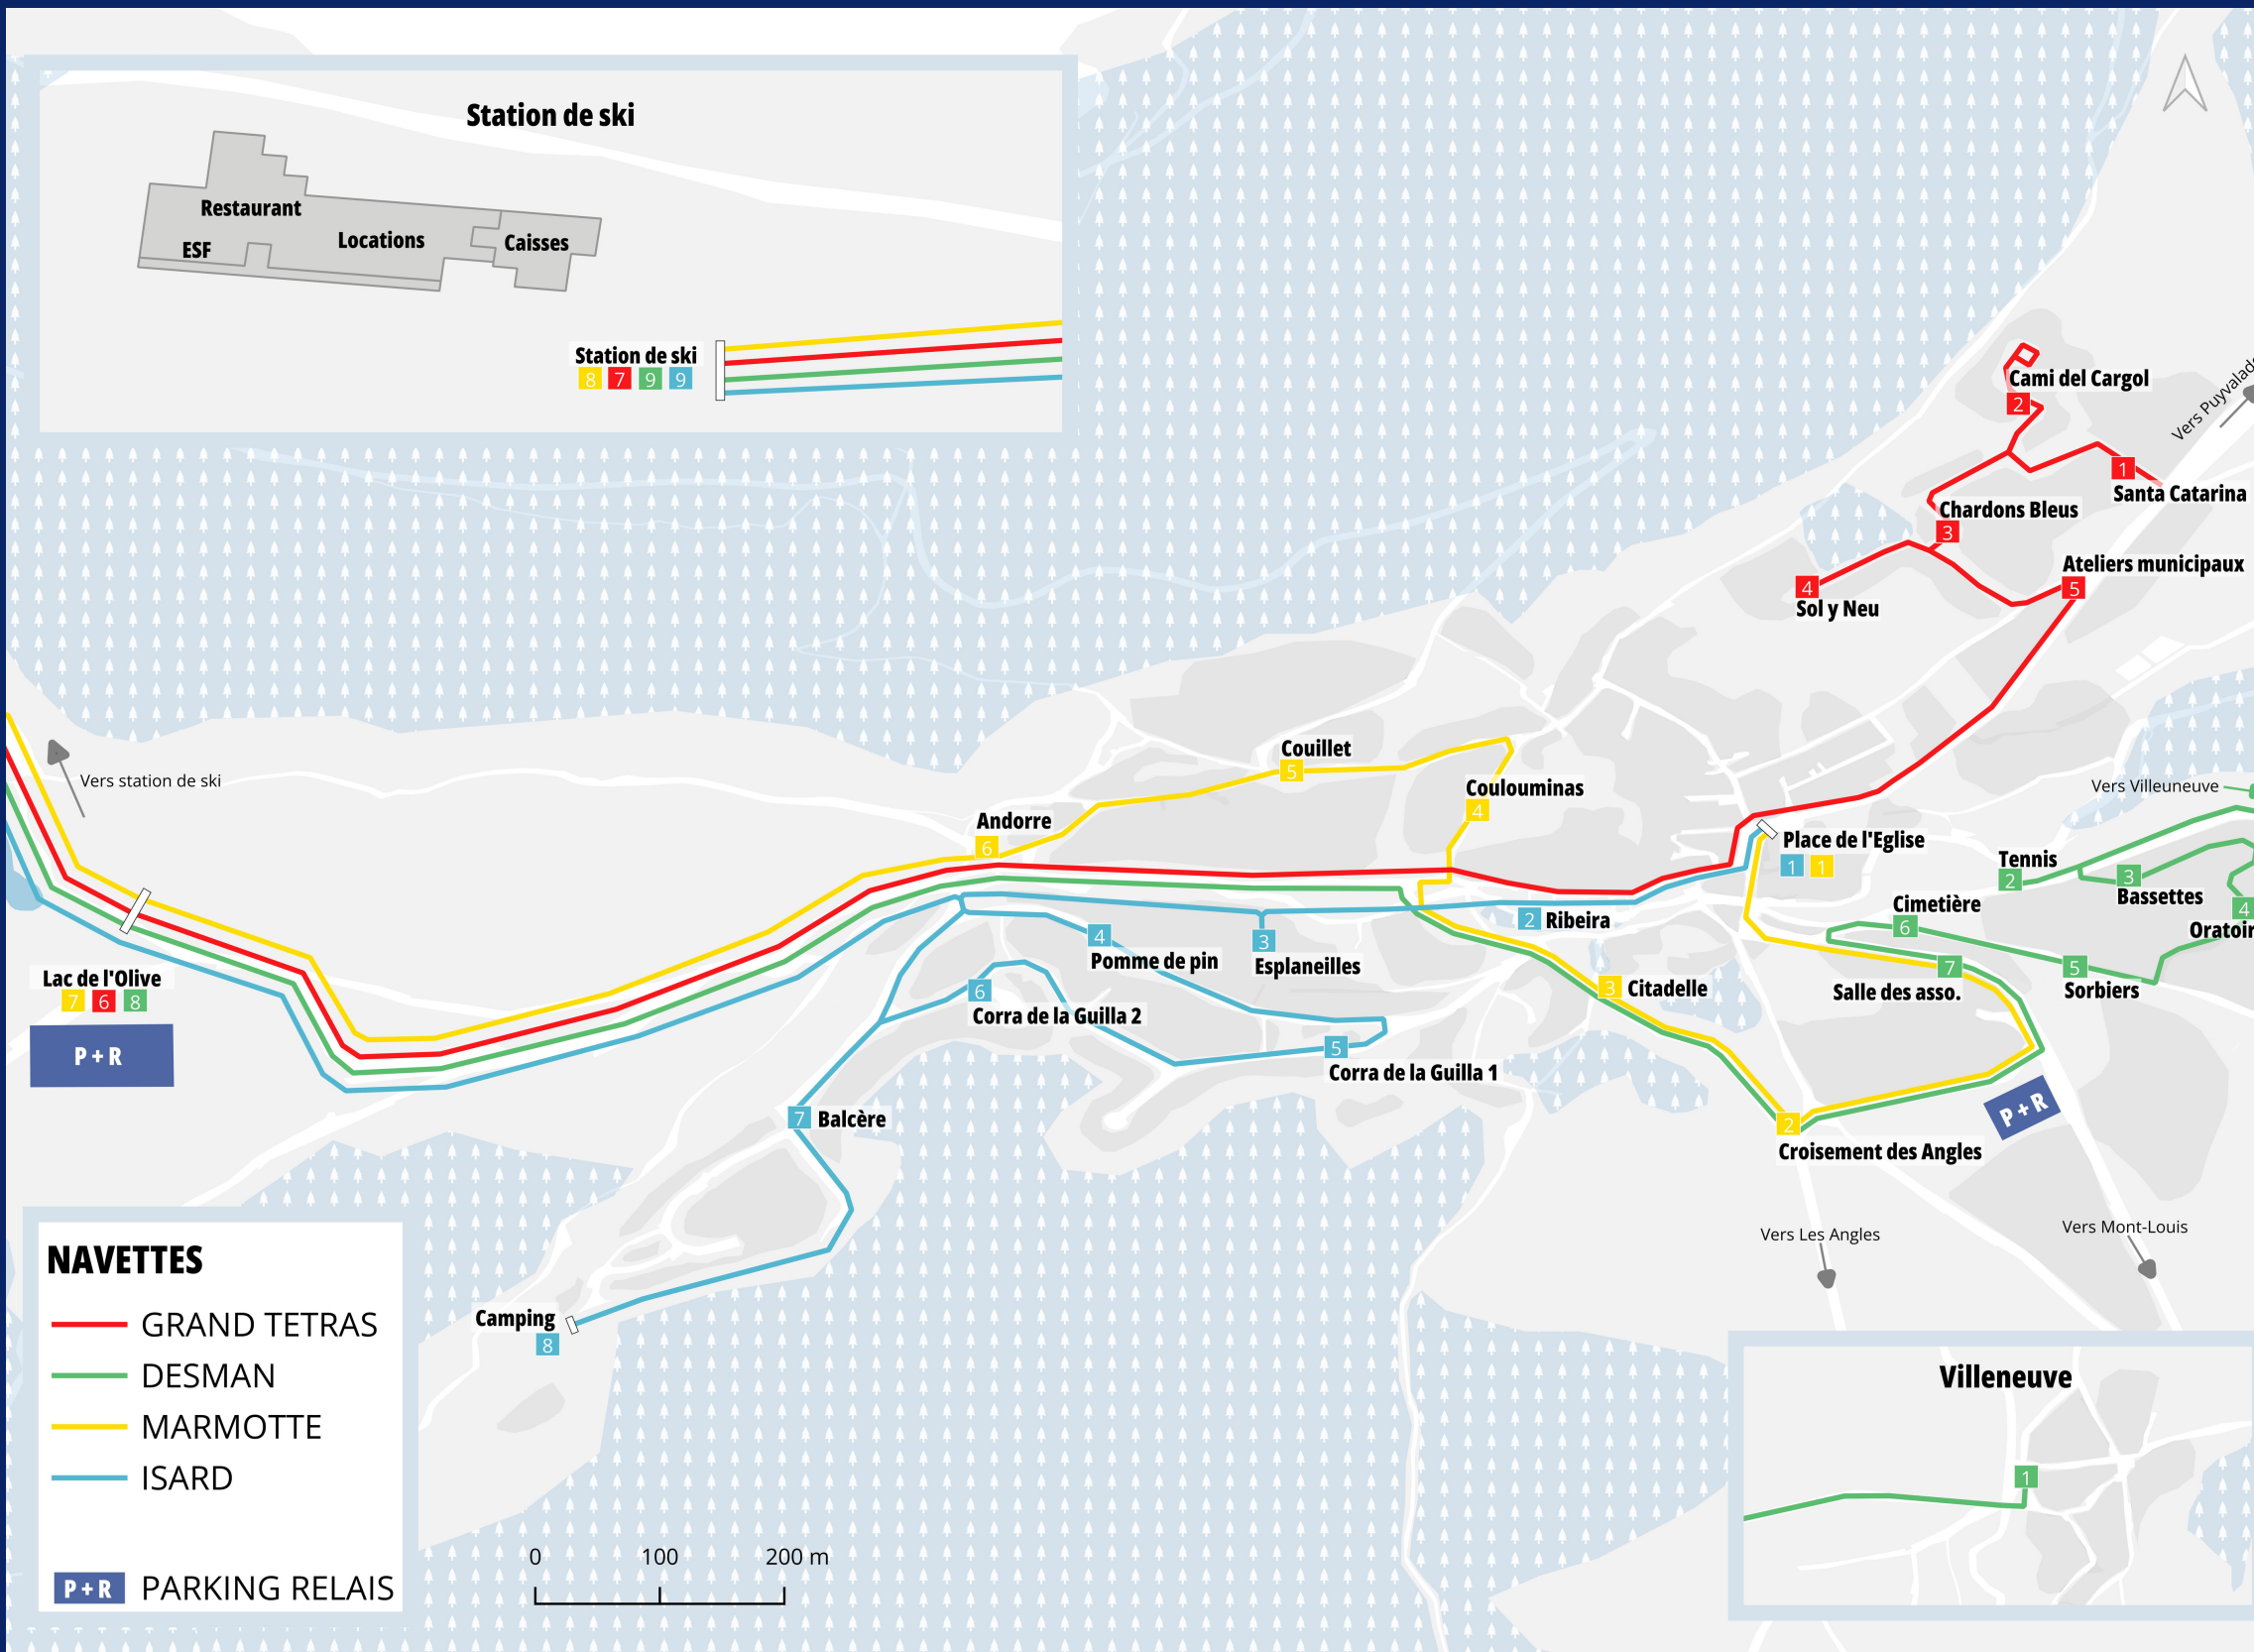

LIGNES ET ARRÊTS

L'HIVER AU SKI!

SKI NAVETTES FORMIGUÈRES

LA MOBILITÉ ÉCONOMIQUE ET ÉCOLOGIQUE DE FORMIGUÈRES POUR VOS VACANCES À LA MONTAGNE

FACILITEZ VOUS LA VIE !
NE FAITES PLUS LA QUEUE
AUX CAISSES.
RECHARGEZ VOTRE FORFAIT
TRIO EN LIGNE EN UN ÉCLAIR !

Navettes mises en place par la Mairie de Formiguères

TOUS LES JOURS PENDANT LES VACANCES SCOLAIRES
DU 24/12/2023 AU 06/01/2024
DU 11/02/2024 AU 09/03/2024

LES DIMANCHES 7 JANVIER ET 10 MARS 2024

- GRAND TETRAS**
- Santa Catarina
 - Cami de Cargol
 - Chardons Bleus
 - Sol y Neu
 - Ateliers Municipaux
 - Lac de l'Olive
 - Station de ski

- DESMAN**
- Villeneuve
 - Tennis
 - Bassettes
 - Oratoire
 - Sorbiers
 - Cimetière
 - Salle des Asso.
 - Lac de l'Olive
 - Station de ski

- MARMOTTE**
- Place de l'église
 - Croisement les Angles
 - Citadelle
 - Coulouminas
 - Couillet
 - Andorre
 - Lac de l'Olive
 - Station de ski

- ISARD**
- Place de l'église
 - Ribeira
 - Les Esplaneilles
 - Pomme de Pin
 - Corra de la Guilla 1
 - Corra de la Guilla 2
 - Balcère
 - Camping
 - Station de ski

- GRAND TETRAS**
- Santa Catarina
 - Cami de Cargol
 - Chardons Bleus
 - Sol y Neu
 - Ateliers Municipaux
 - Lac de l'Olive
 - Station de ski